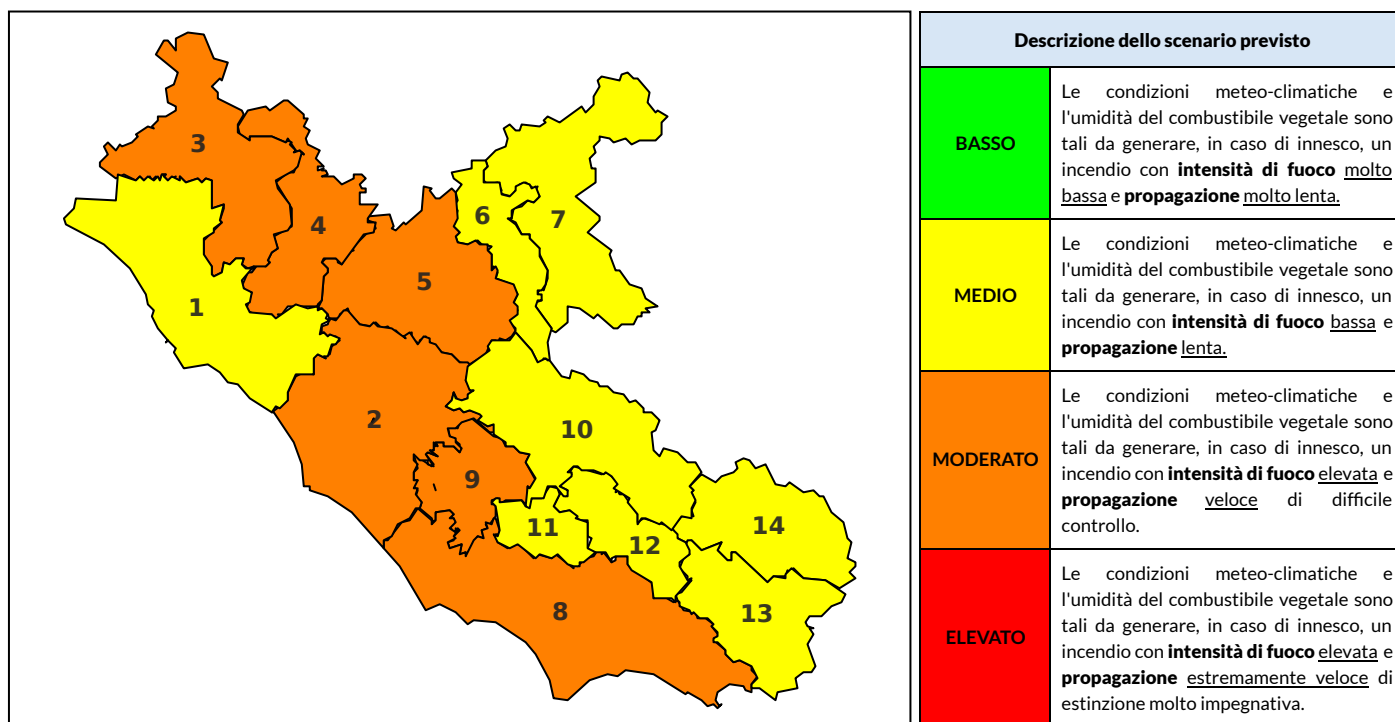

BOLLETTINO DI PERICOLOSITA' DA INCENDI BOSCHIVI

Previsioni per oggi 24-8-2024

Livello di pericolosità da incendio boschivo per Zona di Allerta AIB

Bollettino emesso nel periodo della campagna AIB Lazio sulla base del modello previsionale RISICOLazio, sviluppato in collaborazione con Fondazione CIMA, che fornisce un supporto per la valutazione della Pericolosità da incendio boschivo aggregata sulle Zone di Allerta AIB, approvate come parte integrante del Piano AIB Lazio 2020-2022 con DGR n° 270 del 15/05/2020. Il dettaglio della distribuzione dei Comuni nelle Zone AIB è consultabile al link https://protezionecivile.regione.lazio.it/zone_allerta_aib_comuni/. Le Norme Comportamentali per la popolazione sono consultabili al link https://protezionecivile.regione.lazio.it/norme_comportamentali_aib/.

Zona AIB	1	2	3	4	5	6	7	8	9	10	11	12	13	14
Livello Pericolosità	MEDIO	MEDIO	MEDIO	MEDIO	MEDIO	MEDIO	MEDIO	MEDIO	MEDIO	MEDIO	MEDIO	MEDIO	MEDIO	MEDIO

NOTE

BOLLETTINO DI PERICOLOSITA' DA INCENDI BOSCHIVI

Previsioni per domani 25-8-2024

Livello di pericolosità da incendio boschivo per Zona di Allerta AIB

Bollettino emesso nel periodo della campagna AIB Lazio sulla base del modello previsionale RISICOLazio, sviluppato in collaborazione con Fondazione CIMA, che fornisce un supporto per la valutazione della Pericolosità da incendio boschivo aggregata sulle Zone di Allerta AIB, approvate come parte integrante del Piano AIB Lazio 2020-2022 con DGR n° 270 del 15/05/2020. Il dettaglio della distribuzione dei Comuni nelle Zone AIB è consultabile al link https://protezionecivile.regione.lazio.it/zone_allerta_aib_comuni/. Le Norme Comportamentali per la popolazione sono consultabili al link https://protezionecivile.regione.lazio.it/norme_comportamentali_aib/.

Zona AIB	1	2	3	4	5	6	7	8	9	10	11	12	13	14
Livello Pericolosità	MEDIO	MODERATO	MODERATO	MODERATO	MODERATO	MEDIO	MEDIO	MODERATO	MODERATO	MEDIO	MEDIO	MEDIO	MEDIO	MEDIO

BOLLETTINO DI PERICOLOSITA' DA INCENDI BOSCHIVI