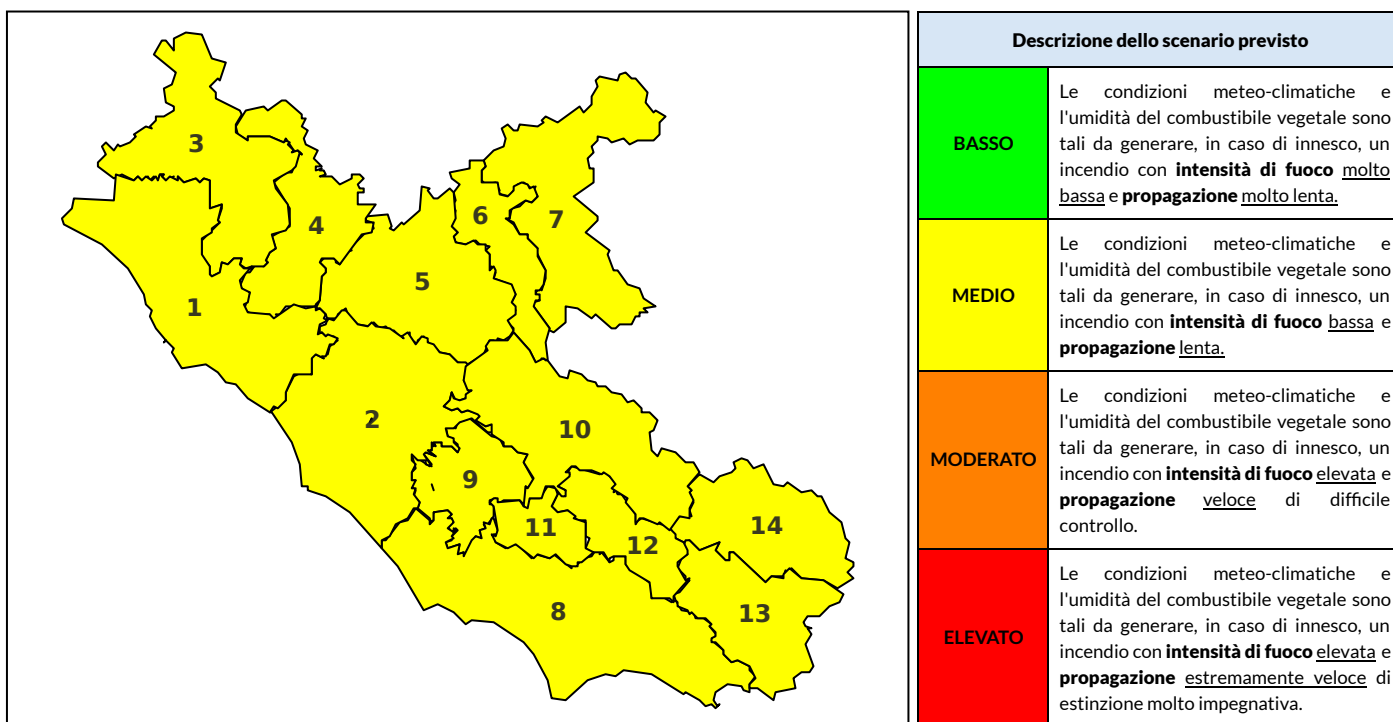

BOLLETTINO DI PERICOLOSITA' DA INCENDI BOSCHIVI

Previsioni per oggi 24-8-2024

Livello di pericolosità da incendio boschivo per Zona di Allerta AIB

Bollettino emesso nel periodo della campagna AIB Lazio sulla base del modello previsionale RISICOLazio, sviluppato in collaborazione con Fondazione CIMA, che fornisce un supporto per la valutazione della Pericolosità da incendio boschivo aggregata sulle Zone di Allerta AIB, approvate come parte integrante del Piano AIB Lazio 2020-2022 con DGR n° 270 del 15/05/2020. Il dettaglio della distribuzione dei Comuni nelle Zone AIB è consultabile al link https://protezionecivile.regione.lazio.it/zone_allerta_aib_comuni/. Le Norme Comportamentali per la popolazione sono consultabili al link https://protezionecivile.regione.lazio.it/norme_comportamentali_aib/.

Zona AIB	1	2	3	4	5	6	7	8	9	10	11	12	13	14
Livello Pericolosità	MEDIO	MEDIO	MEDIO	MEDIO	MEDIO	MEDIO	MEDIO	MEDIO	MEDIO	MEDIO	MEDIO	MEDIO	MEDIO	MEDIO

NOTE

BOLLETTINO DI PERICOLOSITA' DA INCENDI BOSCHIVI

Previsioni per domani 25-8-2024

Livello di pericolosità da incendio boschivo per Zona di Allerta AIB

Bollettino emesso nel periodo della campagna AIB Lazio sulla base del modello previsionale RISICOLazio, sviluppato in collaborazione con Fondazione CIMA, che fornisce un supporto per la valutazione della Pericolosità da incendio boschivo aggregata sulle Zone di Allerta AIB, approvate come parte integrante del Piano AIB Lazio 2020-2022 con DGR n° 270 del 15/05/2020. Il dettaglio della distribuzione dei Comuni nelle Zone AIB è consultabile al link https://protezionecivile.regione.lazio.it/zone_allerta_aib_comuni/. Le Norme Comportamentali per la popolazione sono consultabili al link https://protezionecivile.regione.lazio.it/norme_comportamentali_aib/.

Zona AIB	1	2	3	4	5	6	7	8	9	10	11	12	13	14
Livello Pericolosità	MODERATO	MODERATO	MODERATO	MODERATO	MODERATO	MEDIO	MEDIO	MODERATO	MODERATO	MEDIO	MODERATO	MODERATO	MEDIO	MEDIO